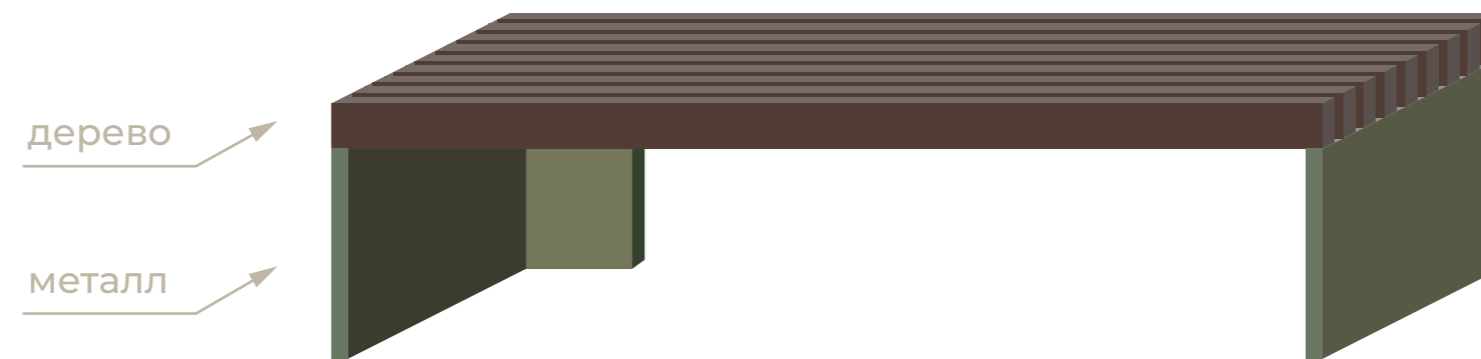

Парковая

Лавка 002

дерево

металл

фронтальный вид