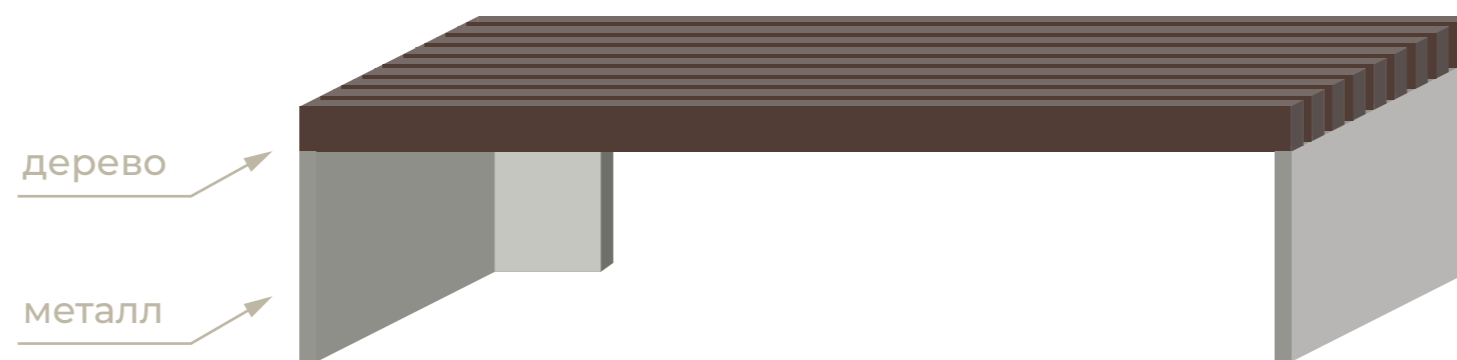

RAL 7038 Achatgrau
Pantone 429
CMYK 27 21 21 0
RGB 187 187 187

Городская Скамья 001

Скамья 002

Городская Лавка 002

фронтальный вид

вид сзади

Фонарь 011

Лавка 002