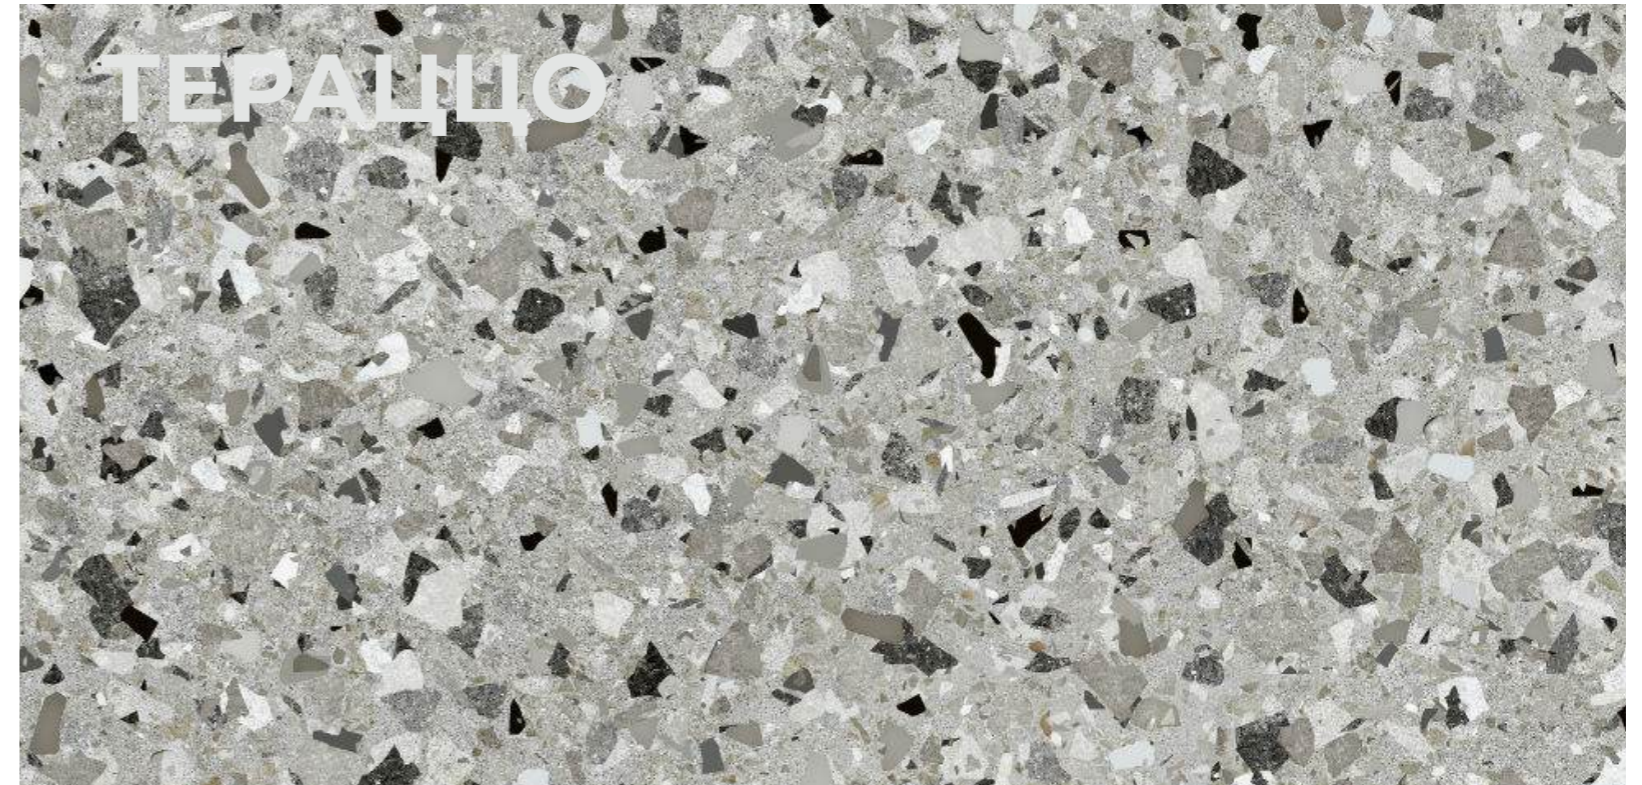

RAL 7038 Achatgrau
Pantone 429
CMYK 27 21 21 0
RGB 187 187 187

ДУБ ЧАРЛЬСТОН

Зóри

Урна 001

металл

перспектива

фронтальный вид

вид справа